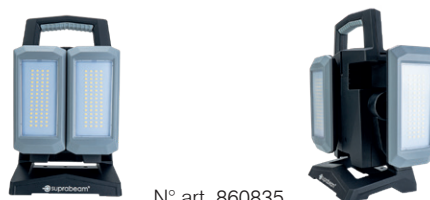

SUPRABEAM W6r

N° art. 860835

Dati tecnici

Materiale dell'involucro:	Plastica
Dimensioni (L×Ø):	288×176×131 mm
Peso:	2'410 g
Grado di protezione:	IP54/IK07
Temperatura di funzionamento:	-10°C fino a +40°C
Alimentazione:	Li-ion 14.8 V, 5'200 mAh, 76.96 Wh
Temperatura colore :	5'700 K
Distanza di illuminamento:	80 m
Livello potenza luce:	
– Max:	4'600 lm
– Elevata:	3'000 lm
– Media:	1'500 lm
– Bassa:	750 lm
Durata di illuminazione:	
– Max:	2 h 15 min
– Elevata:	3 h 30 min
– Media:	7 h
– Bassa:	14 h
Speciale:	– Accu esterno con funzione powerbank – girevole 180°